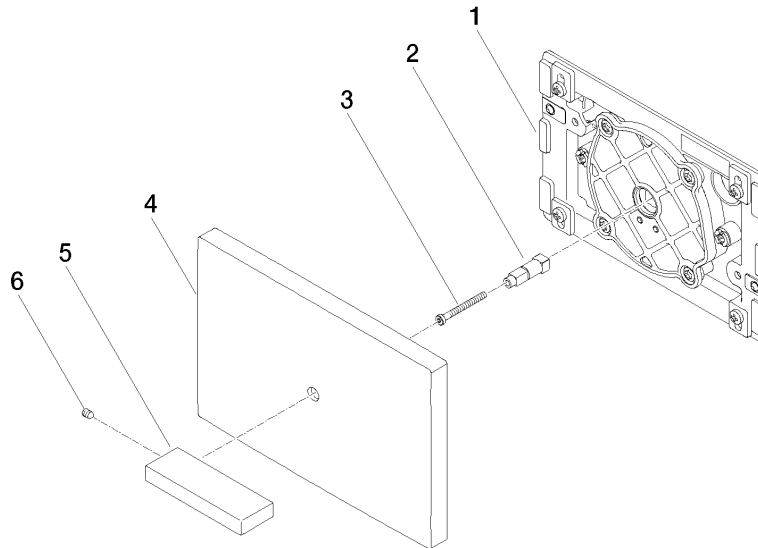

12 660 979

Passt zu: IMO, LULU, MADISON, MEM, TARA, CL.1, LISSÉ, VAIA, META, CYO

- Abdeckplatte 150 x 240 x 15 mm
- WC-Armatur mit Drehbetätigung und Zwei-Mengen-Technik (Vollspülung/Teilspülung)

Dieses Produkt ist kompatibel mit den nachfolgenden Produkten der Firma TECE:

- TECEprofil Trockenbau, Artikelnummern:
9300300, 9300322, 9300301, 9300344, 9300309, 9300303, 9300388, 9300366, 9300102, 9300103
- TECEbox Nassbau, Artikelnummern:
9370300, 9375300, 9371300

	Dark Platinum gebürstet	12 660 979-99
	Chrom	12 660 979-00
	Platin gebürstet	12 660 979-06
	Platin	12 660 979-08
	Dark Chrome	12 660 979-19
	Light Gold	12 660 979-26
	Light Gold gebürstet	12 660 979-27
	Messing gebürstet (23kt Gold)	12 660 979-28
	Schwarz matt	12 660 979-33
	Bronze gebürstet	12 660 979-42
	Champagne gebürstet (22kt Gold)	12 660 979-46
	Champagne (22kt Gold)	12 660 979-47
	Chrom gebürstet	12 660 979-93

12 660 979

mm [inches]

12 660 979

Ersatzteile für die
anderen
Oberflächenvarianten
finden Sie hier:
Chrom

Ersatzteilstückliste

Nr.	Artikelnummer	Benennung	Verbaumenge	Lieferzeit
1	04 28 01 053 00 90	Platte	1	2
2	09 18 20 038 90	Aufnahme	1	2
3	09 30 30 086 90	Schraube	1	2
4	09 11 01 179-99	Abdeckung	1	-
Ersatzteil nicht mehr bestellbar, bitte bestellen Sie den Nachfolgeartikel				
5	09 20 97 057-99	Griff	1	30
6	09 31 11 058 90	Stift	1	2